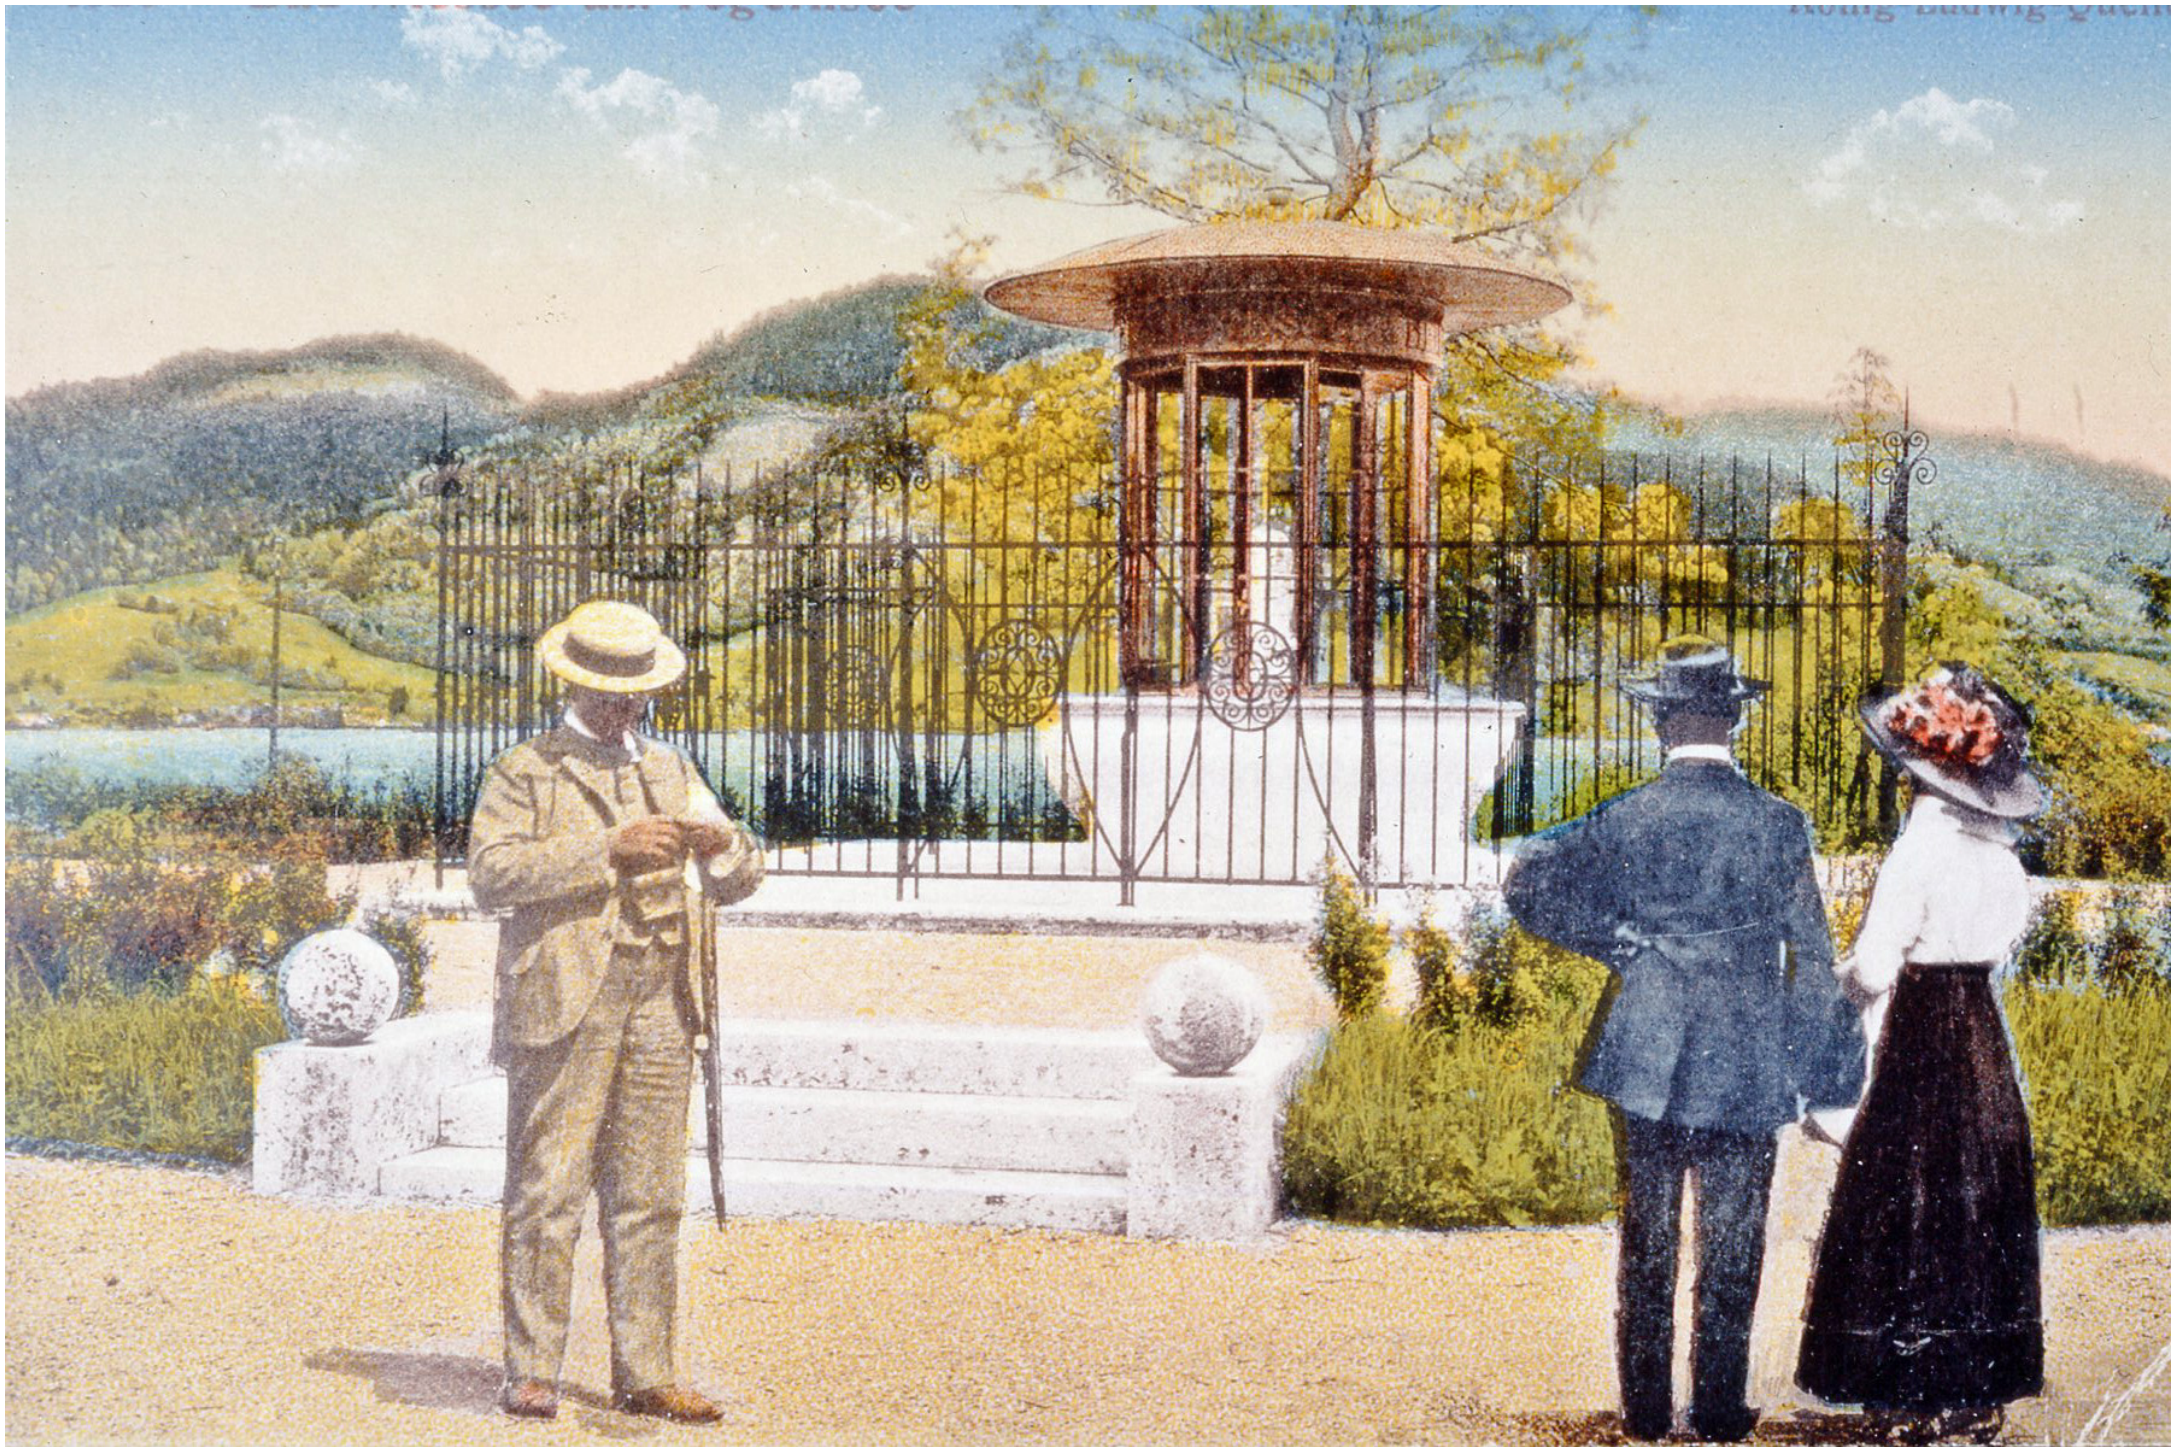

4326 — Jod- und Schwefelbad  
Wiessee am Tegernsee

Schwefelbad Wiessee a. Tegernsee

Wiessee am Tegernsee

4326 — Jod- und Schwefelbad  
Wiessee am Tegernsee

Jod-Schwefelbad Wiessee a. Tegernsee

*Bad Wiessee a. Tegernsee.*

Quellenturm u. Jodschwefelbad, WIESSEE a. Tegernsee, 726 m ü. d. M.

1913 — Jod- und Schwefelbad Wiessee am Tege

4279 — Jod- und Schwefelbad Wiessee am Tegernsee  
Stärkste Jod- und Schwefelthermalquelle Deutschlands

*Jod-Schwefelbad Wiessee am Tegernsee.*